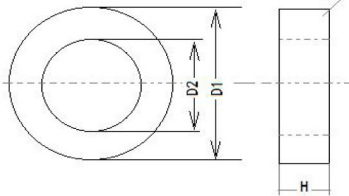

Toroidal Core Series 环型磁芯

型号 Specifications	尺寸 Dimensions:mm			重量 Weight(g)
	D1	D2	H	
T22*14*12.7	22.0±0.3	14.0±0.4	12.7±0.3	13.6
T25*15*10	25.0±0.4	15.0±0.4	10.0±0.3	14.8
T25*15*12	25.0±0.4	15.0±0.4	12.0±0.3	18
T25*15*13	25.0±0.4	15.0±0.4	13.0±0.3	19.5
T26*14.5*20 www.gsmagnetics.com	26.0±0.5	14.5.0±0.4	20.0±0.4	www.gsmagnetics.com 35
T28*16*16	28.0±0.4	16.0±0.4	16.0±0.3	31
T28*18*13	28.0±0.4	18.0±0.4	13.0±0.3	23
T29*18*15	29.0±0.5	18.0±0.4	15.0±0.3	29
T29*19*15	29.0±0.5	19.0±0.4	15.0±0.3	27.2
T*31*18*14	31.0±0.5	18.0±0.6	14.0±0.4	33.6
T31*19*13	31.0±0.5	19.0±0.5	13.0±0.4	29.5
T31*19*15	31.0±0.5	19.0±0.5	15.0±0.4	34
T31*20*15	31.0±0.5	20.0±0.4	15.0±0.4	31.7
T33*21.5*15	33.0±0.6	21.5±0.5	15.0±0.4	www.gsmagnetics.com 35.4
T34*21.8*21	34.0±0.6	21.8±0.6	21.0±0.4	55
T36*19*13	36.0±0.5	23.0±0.5	15.0±0.4	45.8
T36*23*15	36.0±0.5	23.0±0.5	15.0±0.4	44
T37*22*15	37.0±0.5	22.0±0.5	15.0±0.4	50
T37*23*15	37.0±0.5	23.0±0.5	15.0±0.4	48.5
T38*19*13	38.0±0.5	19.0±0.5	13.0±0.4	52.5
T38*19*15	38.0±0.5	19.0±0.5	15.0±0.4	60
T38*19*21	38.0±0.5	19.0±0.5	21.0±0.4	85
T38*20.5*15	38.0±0.5	20.5±0.5	15.0±0.4	58
T38*22*15	38.0±0.5	22.0±0.5	15.0±0.4	55
T38*25*15	38.0±0.5	25.0±0.5	15.0±0.4	46.3
T40*23*20	40.0±0.8	23.0±0.6	20.0±0.5	81
T40*25*20	40.0±0.8	25.0±0.6	20.0±0.5	73.5
T42*26*18	42.0±0.8	26.0±0.6	18.0±0.6	74